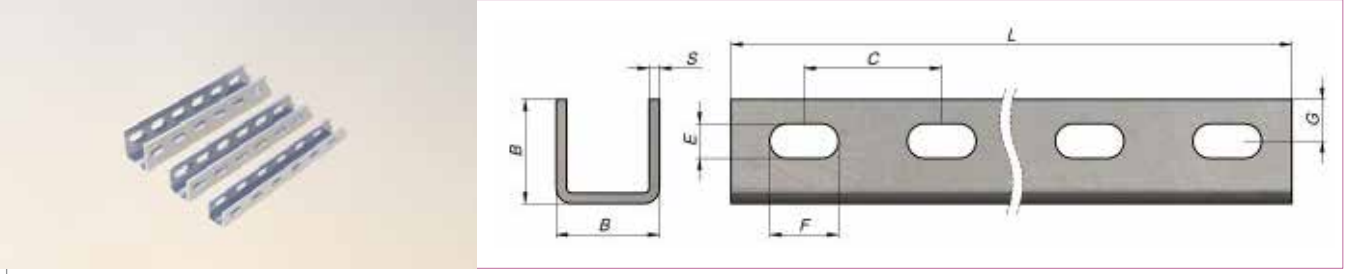

Perfore Profil / Perforated Profile

U Kesitli Profil / U shaped Profile

Ölçü Dimensions	L L (mm)	SxB SxB (mm)	ExF ExF (mm)	C C (mm)	G G	Birim Ağırlık Unit weight (Kg)	Bağ Adedi Tied Pieces
30x30x2	2000	2x30	10x20	40	12	2,353	25
30x30x2,5	2000	2,5x30	10x20	40	12	2,629	25
30x30x3	2000	3x30	10x20	40	12	3,222	25
40x40x2,5	2000	2,5x40	12,5x25	40	17	3,605	25
40x40x3	2000	3x40	12,5x25	40	17	4,352	25
40x40x4	2000	4x40	12,5x25	40	17	5,644	25
50x50x3	2000	3x50	12,5x25	40	20	5,856	25
50x50x4	2000	4x50	12,5x25	40	20	7,430	25