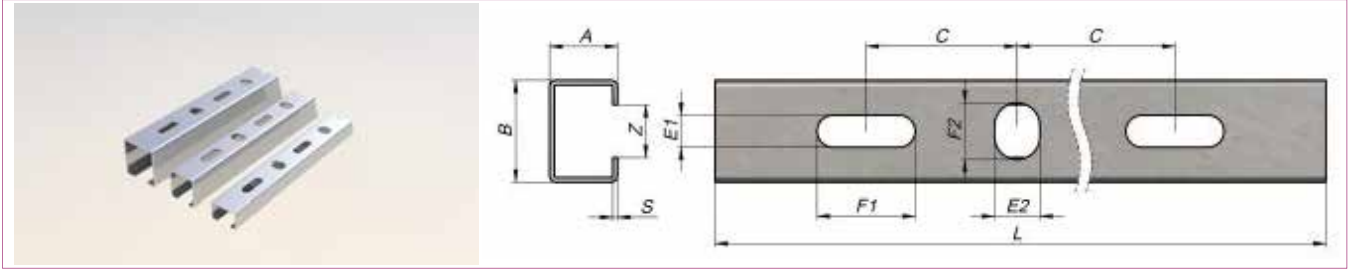

Perfore Profil / Perforated Profile

C Kesitli Profil / C shaped profile

Ölçü Dimensions	L L (mm)	A A (mm)	SxB SxB (mm)	Z Z (mm)	E1xF1 E1xF1 (mm)	E2xF2 E2xF2 (mm)	C C (mm)
18x27x1,25	2000	18	1,25x27	14	10x20	10x20	40
28x30x1,75	2000	28	1,75x30	14	12,5x25	12,5x25	40
38x40x2	2000	38	2x40	16,5	12,5x25	12,5x25	40