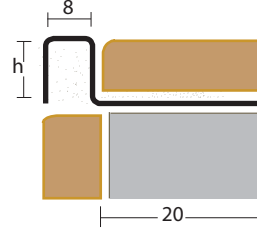

İnoks Bordür / Inox Bordure

Bordür - Düz / Bordure - Plane

Ürün Çeşidi Product Type	Genişlik Width d (mm)	Yüzey Rengi Surface Color	Boy Length (m)	Ambalaj / Packing		Koli Box	kg
				Miktar (ad/pk) Qnt (pcs/pkg)	Miktar (m/koli) Qnt (m/box)		
	15	Ayna / Mirror	2,44	100	244	250x12x9	20,6
		Altın / Gold					
		Bronz / Bronze					
		Siyah / Black					
	20	Ayna / Mirror	2,44	75	183	250x12x9	22,2
		Altın / Gold					
		Bronz / Bronze					
		Siyah / Black					
	23	Ayna / Mirror	2,44	75	183	250x12x9	24,2
		Altın / Gold					
		Bronz / Bronze					
		Siyah / Black					

* İstek üzerine 2,70 m boyunda üretilebilir.

* Upon request 2,70 m length production is available.

Ayna
Mirror

Altın
Gold

Bronz
Bronze

Siyah
Black

Koruyucu Bantlı
Pe Protection

Kullanım Alanları; Fayans, Mobilya, Dış Cephe Sistemleri.
201 veya 304 malzemeden imal edilebilir.

İnoks Seramik Köşe / Inox Ceramic Corner Trim

Dış Köşe - Açık Kare Bitim / Outer Corner - Open Square Finish

Ürün Çeşidi Product Type	Seramik Kal. Ceramic Thickness h (mm)	Yüzey Rengi Surface Color	Boy Length (m)	Ambalaj / Packing		Koli Box	Kg
				Miktar (ad/pk) Qty (pcs/pkg)	Miktar (m/koli) Qty (m/box)		
	8	Ayna / Mirror	2,44	60	146,4	250x12x9	19,0
		Altın / Gold					
		Bronz / Bronze					
		Siyah / Black					
	10	Ayna / Mirror	2,44	60	146,4	250x12x15	21,0
		Altın / Gold					
		Bronz / Bronze					
		Siyah / Black					
	12	Ayna / Mirror	2,44	60	146,4	250x12x15	23,0
		Altın / Gold					
		Bronz / Bronze					
		Siyah / Black					
	14	Ayna / Mirror	2,44	60	146,4	250x12x15	25,0
		Altın / Gold					
		Bronz / Bronze					
		Siyah / Black					