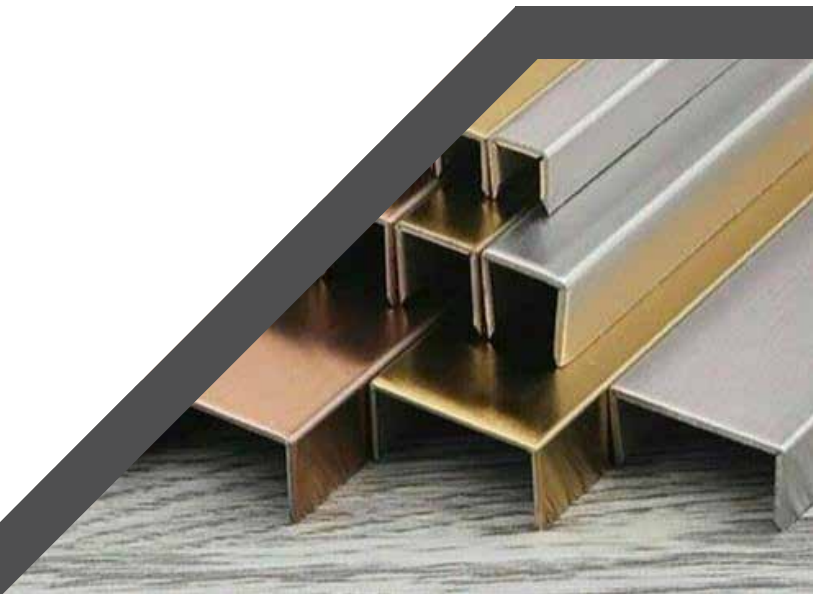

PERFORES

2020

PERMANENT PERFECTION

www.perfores.net

Bordür Bordure	2-3
Dış Köşe - Açık Kare Bitiş Outer Corner - Open Square Finish	4
Dış Köşe - Açık Kare Outer Corner - Open Square	5
Dış Köşe - Kenar Bitiş Outer Corner - Vertical Finish	6
İç Köşe - Diyagonal Inner Corner - Diagonal	7
Dış Köşe - Dikey Büküm Kare Outer Corner - Bended Square	8
L Perfore Profil L Shaped Profile	9
U Perfore Profil U Shaped Profile	10
C Perfore Profil C Shaped Profile	11
Özel İmalat Custom Manufacturing	12