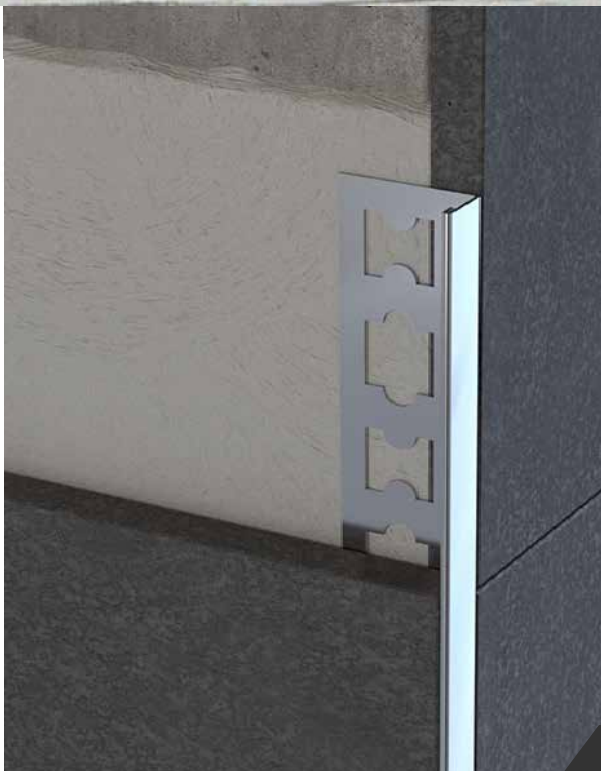

PERFORES

2020

PERMANENT PERFECTION

www.perfores.net

Bordür Bordure	2-3
Dış Köşe - Açık Kare Bitiş Outer Corner - Open Square Finish	4
Dış Köşe - Açık Kare Outer Corner - Open Square	5
Dış Köşe - Kenar Bitiş Outer Corner - Vertical Finish	6
İç Köşe - Diyagonal Inner Corner - Diagonal	7
Dış Köşe - Dikey Büküm Kare Outer Corner - Bended Square	8
L Perfore Profil L Shaped Profile	9
U Perfore Profil U Shaped Profile	10
C Perfore Profil C Shaped Profile	11
Özel İmalat Custom Manufacturing	12