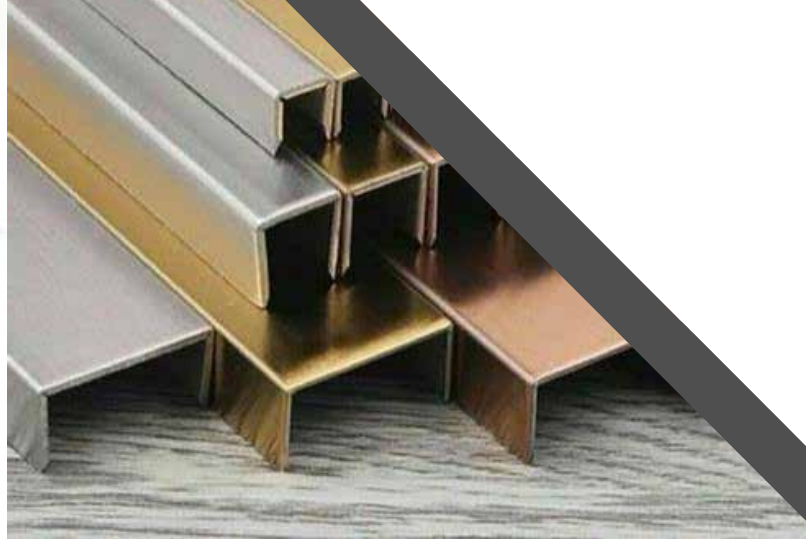

www.perfores.net

T:+90 222 240 41 21 - KOBİ O.S.B. 107.Cd No: 1 Odunpazarı/Eskişehir/TÜRKİYE